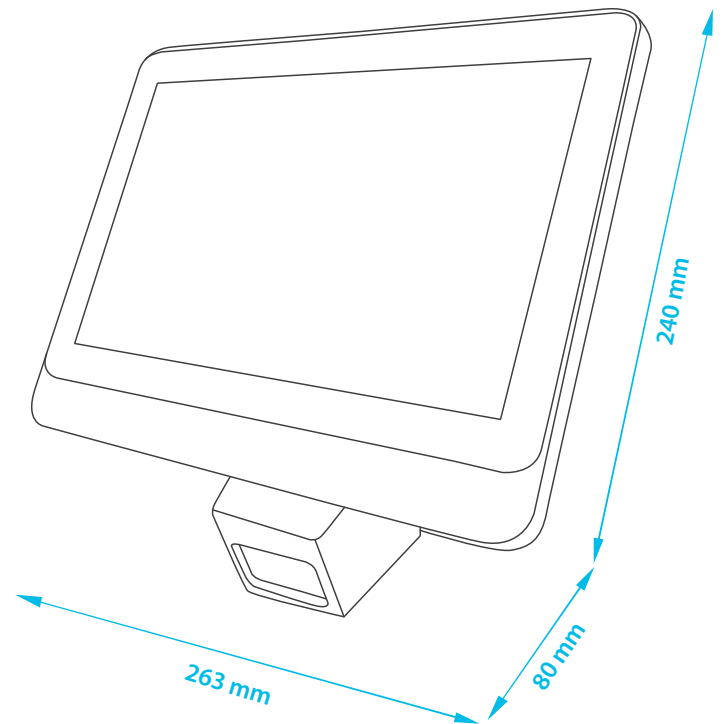

V-HAS-2200

Verificador de precios

Interfaces

RS-232
 USB 2.0 (x2)
 OTG (Micro USB 2.0)
 LAN RJ45 (10/100M)
 RJ11 Cajon de dinero
 WIFI

Scanner

1D/2D

Montaje

Montaje Vesa

Tamaño

Ancho 263 mm
 Alto 240 mm
 Profundidad 80 mm

CARACTERÍSTICAS GENERALES

Plataforma de servicio potente que le permitirá relacionarse con sus clientes dentro del salón de venta. Integra soluciones probadas para la auto-atención, que benefician su negocio ahorrando tiempo y dinero. Mediante el uso de las herramientas de señalización digital, mejore la promoción y presentación de sus productos, sustituyendo de esta manera la cartelería estática con contenidos dinámicos diariamente actualizados con facilidad, bajo costo y administración centralizada.

ESPECIFICACIONES

Sistema

CPU ARM Cortex-A9 Quad Core
 Memoria 1GB
 Almacenamiento 4 GB
 SO Linux
 Aplicativo I-PRICE Starter

Pantalla

Tamaño LCD 10.1" LCD Multi touch Capacitivo